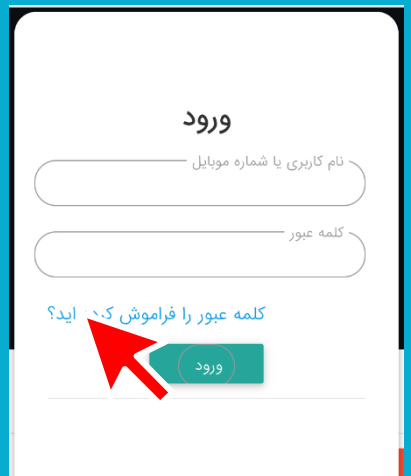

۲- نمای صفحه اول پرتال در موبایل

۳- منو سمت چپ رو کلیک کنید

۴- ورود به سیستم رو کلیک کنید

۵- برای بار اول فراموشی رمز رو بزنین :

۶- شماره موبایل رو به لاتین وارد کنید و ارسال کد

۷- کد پیامک شده و رمز جدید رو وارد کنید

۸- بعد از تغییر رمز حالا شما میتونین در مرحله ۵ با شماره موبایل و رمز جدید وارد بشین

هیئت مدیره مجتمع مسکونی همراه شهر

گام دوم : شرکت در انتخابات و نظرسنجی ها

۱- نمای صفحه داشبورد پرتال در موبایل

۲- به پایین صفحه برین و یا از منو کشویی شرکت در انتخابات رو بزیند

۳- لیست تمام انتخابات یا نظر سنجی های فعال برای شما نمایش داده میشه

۴- بر اساس کد های اعلام شده در متن هر کدام از گزینه ها که مد نظر شما بود در کادر پایین با عدد لاتین وارد کرده و در انتها دکمه ذخیره و ثبت نهایی را بزیند .