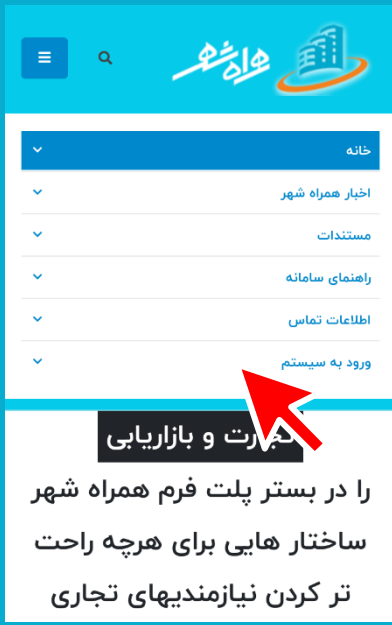

مجتمع مسکونی همراه شهر

دستورالعمل برگزاری
انتخابات و نظرسنجی
بصورت الکترونیکی در
پرتال اینترنتی مجتمع

گام اول : برای اولین بار وارد پرتال جدید بشیم !

۱- ورود با موبایل یا کامپیوتر از آدرس جدید پرتال و دقت کنید همون آدرس قبلی پرتال اما با دامین جدید **.com**

۲- نمای صفحه اول پرتال در موبایل

۳- منو سمت چپ رو کلیک کنید

۴- ورود به سیستم رو کلیک کنید

۵- برای بار اول فراموشی رمز رو بزنین :

۶- شماره موبایل رو به لاتین وارد کنید و ارسال کد

۷- کد پیامک شده و رمز جدید رو وارد کنید