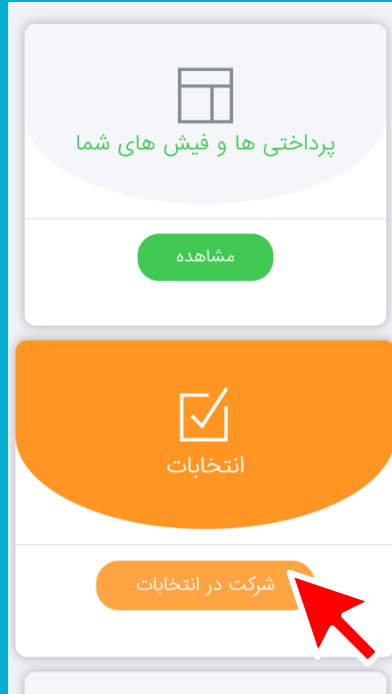

۲- نمای صفحه اول پرتال در موبایل

۳- منو سمت چپ رو کلیک کنید

۴- ورود به سیستم رو کلیک کنید

۵- برای بار اول فراموشی رمز رو بزنین :

۶- شماره موبایل رو به لاتین وارد کنید و ارسال کد

۷- کد پیامک شده و رمز جدید رو وارد کنید

۸- بعد از تغییر رمز حالا شما میتونین در مرحله ۵ با شماره موبایل و رمز جدید وارد بشین

هیئت مدیره مجتمع مسکونی همراه شهر

گام دوم : شرکت در انتخابات و نظرسنجی ها

۱- نمای صفحه داشبورد پرتال در موبایل

۲- به پایین صفحه برین و یا از منو کشویی شرکت در انتخابات رو بزیند

۳- لیست تمام انتخابات یا نظر سنجی های فعال برای شما نمایش داده میشه

۴- بر اساس کد های اعلام شده در متن هر کدام از گزینه ها که مد نظر شما بود در کادر پایین با عدد لاتین وارد کرده و در انتها دکمه ذخیره و ثبت نهایی را بزیند .