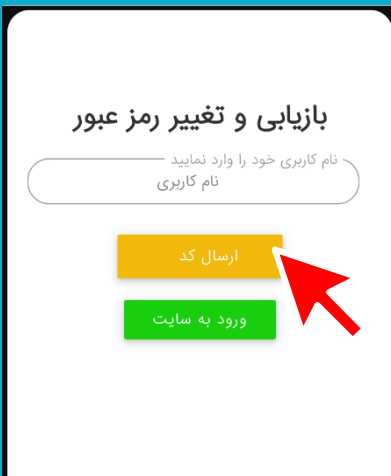

۲- نمای صفحه اول پرتال در موبایل

۳- منو سمت چپ رو کلیک کنید

۴- ورود به سیستم رو کلیک کنید

۵- برای بار اول فراموشی رمز رو بزنین :

۶- شماره موبایل رو به لاتین وارد کنید و ارسال کد

۷- کد پیامک شده و رمز جدید رو وارد کنید

۸- بعد از تغییر رمز حالا شما میتونین در مرحله ۵ با شماره موبایل و رمز جدید وارد بشین

هیئت مدیره مجتمع مسکونی همراه شهر

گام دوم : شرکت در انتخابات و نظرسنجی ها

۱- نمای صفحه داشبورد پرتال در موبایل

۲- به پایین صفحه برین و یا از منو کشویی شرکت در انتخابات رو بزیند

۳- لیست تمام انتخابات یا نظر سنجی های فعال برای شما نمایش داده میشه

۴- بر اساس کد های اعلام شده در متن هر کدام از گزینه ها که مد نظر شما بود در کادر پایین با عدد لاتین وارد کرده و در انتها دکمه ذخیره و ثبت نهایی را بزیند .