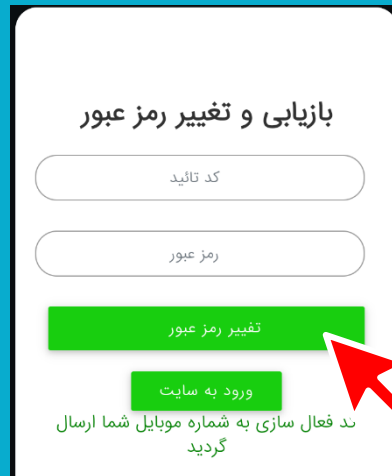

۲- نمای صفحه اول پرتال در موبایل

۳- منو سمت چپ رو کلیک کنید

۴- ورود به سیستم رو کلیک کنید

۵- برای بار اول فراموشی رمز رو بزنین :

۶- شماره موبایل رو به لاتین وارد کنید و ارسال کد

۷- کد پیامک شده و رمز جدید رو وارد کنید

۸- بعد از تغییر رمز حالا شما میتونین در مرحله ۵ با شماره موبایل و رمز جدید وارد بشین

هیئت مدیره مجتمع مسکونی همراه شهر

گام دوم : شرکت در انتخابات و نظرسنجی ها

۱- نمای صفحه داشبورد پرتال در موبایل

۲- به پایین صفحه برین و یا از منو کشویی شرکت در انتخابات رو بزیند

۳- لیست تمام انتخابات یا نظر سنجی های فعال برای شما نمایش داده میشه

۴- بر اساس کد های اعلام شده در متن هر کدام از گزینه ها که مد نظر شما بود در کادر پایین با عدد لاتین وارد کرده و در انتها دکمه ذخیره و ثبت نهایی را بزیند .